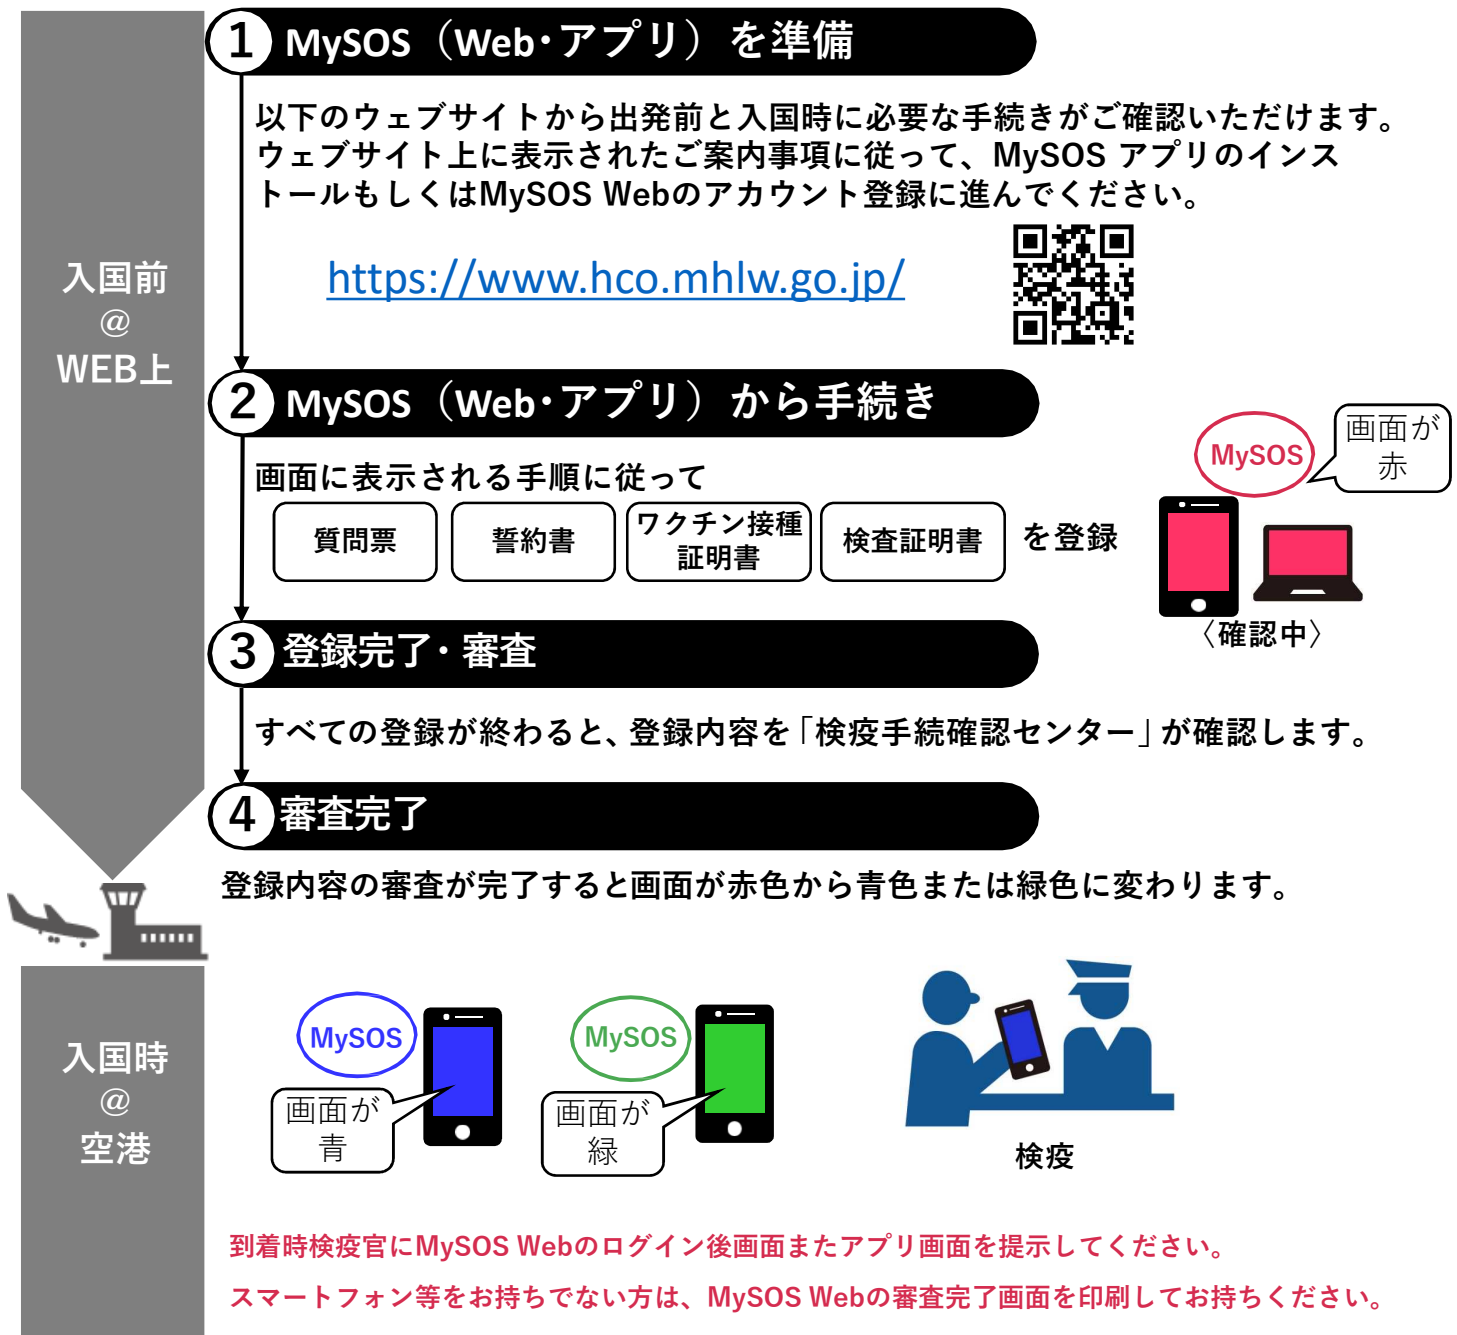

日本へ入国・帰国する皆さまへ

ファストトラックとは、日本に入国する前に、Webまたはアプリ上で検疫手続の一部を事前に済ませておくものです。

ファストトラックをご利用ください

ファストトラックをご利用いただくと、日本入国時の検疫手続で紙の書類の記入や提出がなくなるなど、スムーズな入国が可能となります。

ファストトラックのご利用方法

※登録審査には一定時間を要します。
詳細はホームページをご覧ください。

ファストトラックのホームページはこちら